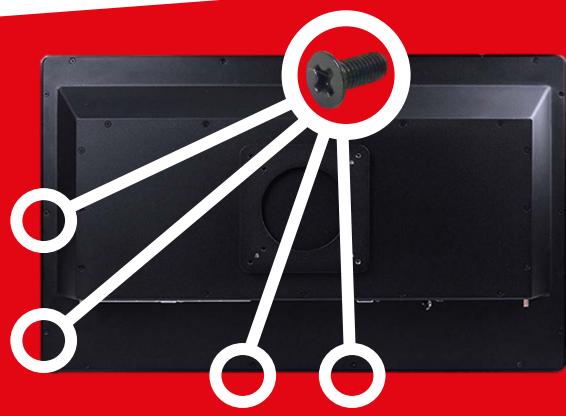

## Gehäusedock S

-  Montagemöglichkeit seitlich oder unten
-  Montagezubehör im Lieferumfang
-  In schwarz oder weiß erhältlich
-  Externer Anschluss via USB

### Mögliche Schnittstellen:

RFID (LEGIC / MIFARE)

2D Barcodereader

### Passend für folgende Panel-PCs:

15,6", 19", 21,5", 23,5" VESA