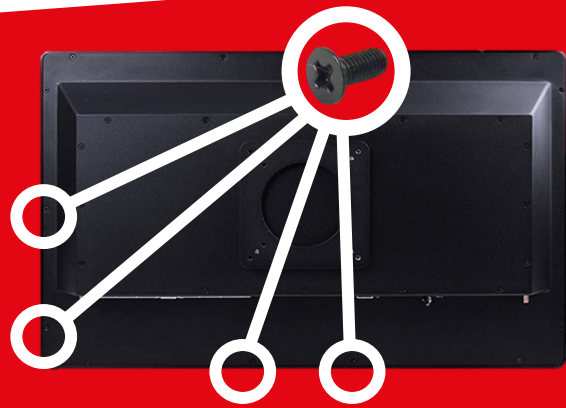

## Gehäusedock M

-  Montagemöglichkeit seitlich oder unten
-  Montagezubehör im Lieferumfang
-  In schwarz oder weiß erhältlich
-  Externer Anschluss via USB

### Passend für folgende Panel-PCs:

15,6", 19", 21,5", 23,5" VESA